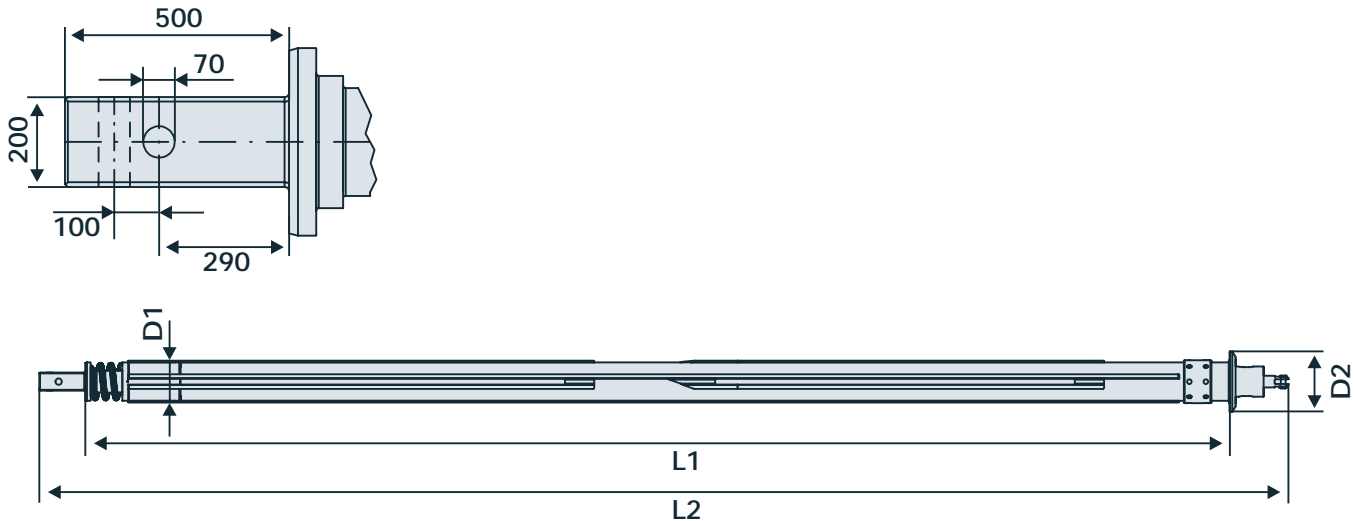

# Kellystangen

Kelly bars

Kellystange Kelly bar	Abmessungen/Dimensions (mm)					Ln*	Gewicht Weight (kg)
	D1	D2	L1	L2			
K 298/3-12	298	500	5160	6250	12000	2290	
K 298/3-15	298	500	6300	7390	15000	2450	
K 298/3-18	298	500	7150	8240	18000	2610	
K 298/3-20	298	500	8190	9280	20000	2810	
K 298/3-23	298	500	8810	9900	23000	3400	
<hr/>							
K 368/3-18	368	580	7605	8670	18000	3700	
K 368/3-21	368	580	8405	9470	21000	4100	
K 368/3-24	368	580	9265	10370	24000	4550	
K 368/3-30	368	580	11265	12370	30000	5330	
<hr/>							
K 419/3-27	419	660	10900	11645	27000	6200	
K 419/3-30	419	660	11500	12645	30000	6800	
K 419/3-33	419	660	12500	13645	33000	7400	
K 419/3-37	419	660	13900	15045	37000	8000	
K 419/3-40	419	660	14900	16045	40000	8360	
<hr/>							
K 495/3-27	495	720	10920	12010	27000	6800	
K 495/3-33	495	720	12920	14010	33000	7600	
K 495/3-40	495	720	15295	16435	40000	9260	
<hr/>							
<b>Felskellystangen/rock kelly bars</b>							
K 419/2-24	419	660	13990	15100	24000	9300	
K 419/2-28	419	720	15990	17100	28000	10220	
K 495/2-28	495	720	16380	17270	28000	11000	

Sondergrößen auf Anfrage/special sizes available on request

\* Ln = erreichbare Bohrtiefe mit 2 m Bohrwerkzeug und Standardmäklerfuß/achievable drilling depth with 2 m auger and standard mast foot

Weitere Informationen erhalten Sie bei Ihrem DELMAG Verkäufer. Oder besuchen Sie uns im Internet unter: [www.delmag.de](http://www.delmag.de). Änderungen in Konstruktion und Ausstattung sind vorbehalten. Die Angaben in diesem Prospekt sind als annähernd zu betrachten. Die Abbildungen können auch Sonderausstattungen enthalten, die nicht zum serienmäßigen Lieferumfang gehören.